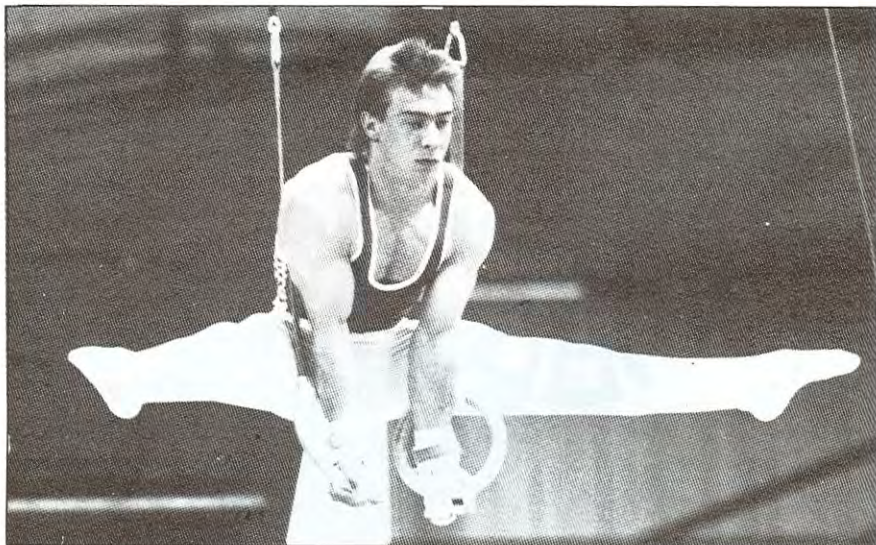

JUVENTUS NOVA

ANCORA AL VERTICE 1972-1988

In oltre 25 anni di storia, la nostra società si è sempre distinta sia in campo Nazionale ed Internazionale, ottenendo grosse prestazioni soprattutto in campo maschile, ed oggi alle porte di un nuovo grosso risultato quale la partecipazione alle olimpiadi di SEUL, ci sembra doveroso identificare almeno tre attimi della nostra storia, che hanno permesso ancora una volta alla JUVENTUS NOVA di salire ai massimi vertici della ginnastica ITALIANA.

Per far ciò concedetemi una piccola cronistoria, della fine degli anni 60, dove allora un giovane ginnasta, VAILATI FULVIO, allenato da GIANFRANCO MARLETTA (ora Direttore tecnico Nazionale), si imponeva all'attenzione dei tecnici Nazionali che lo chiamarono a far parte della squadra nazionale.

Tale giovane ginnasta, era sorretto da una società in fase di organizzazione, ma che sotto la presidenza di VAILATI DARIO cominciava a mettere le prime basi strutturali e organizzative.

Ma tutto questo lavoro sembrò essere vanificato da un brutto incidente, che obbligò all'inattività il giovane ginnasta per circa un anno. Ripresa, l'attività, non mancò comunque l'obiettivo prefissato, cioè la partecipazione alle olimpiadi di MONACO nel 1972.

Infatti qualche anno dopo si presentava in palestra un biondino di 6 anni RICCARDO TRAPPELLA. Le qualità gli sprizzavano dai capelli e la simbiosi fù subito fatta. Il ginnasta crebbe, i primi risultati in regione, poi in gare nazionali e quindi i primia approcci internazionali. L'istruttore crebbe, da tecnico societario a istruttore, da istruttore a tecnico regionali e quindi a tecnico nazionale.