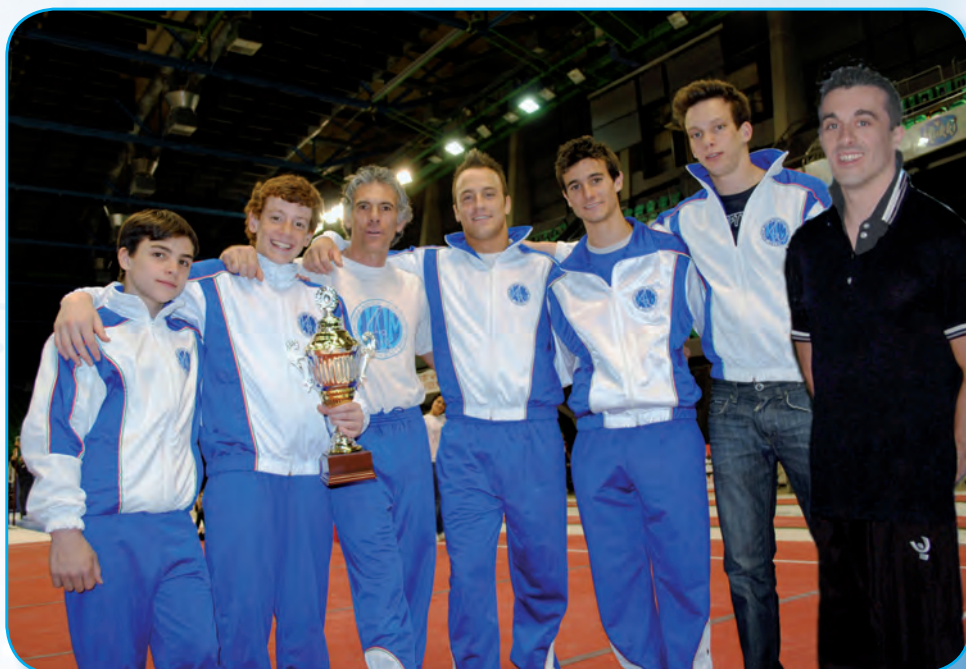

I Nostri Campioni

Squadra 7^a classificata

Campionato Italiano Serie A1 2011

ALBERTO BUSNARI

GIOVANNI CIPOLLA

MARCO SARRUGERIO

MATTEO DE MARTINI

LEONARDO MOTTILLO

LEONARDO MATTEI

Le Nostre Campionesse

Squadra Serie B 2011

SALA ANNA, ALICE RIZZARDI, CLARA GABBRIELLI,
GIORGIA PERELLI, ALESSIA GIANNITRAPANI, HILA BRISILDA

Squadra Campione Regionale Serie B 2011

Squadra Campione Interregionale Nord-Ovest Serie B 2011